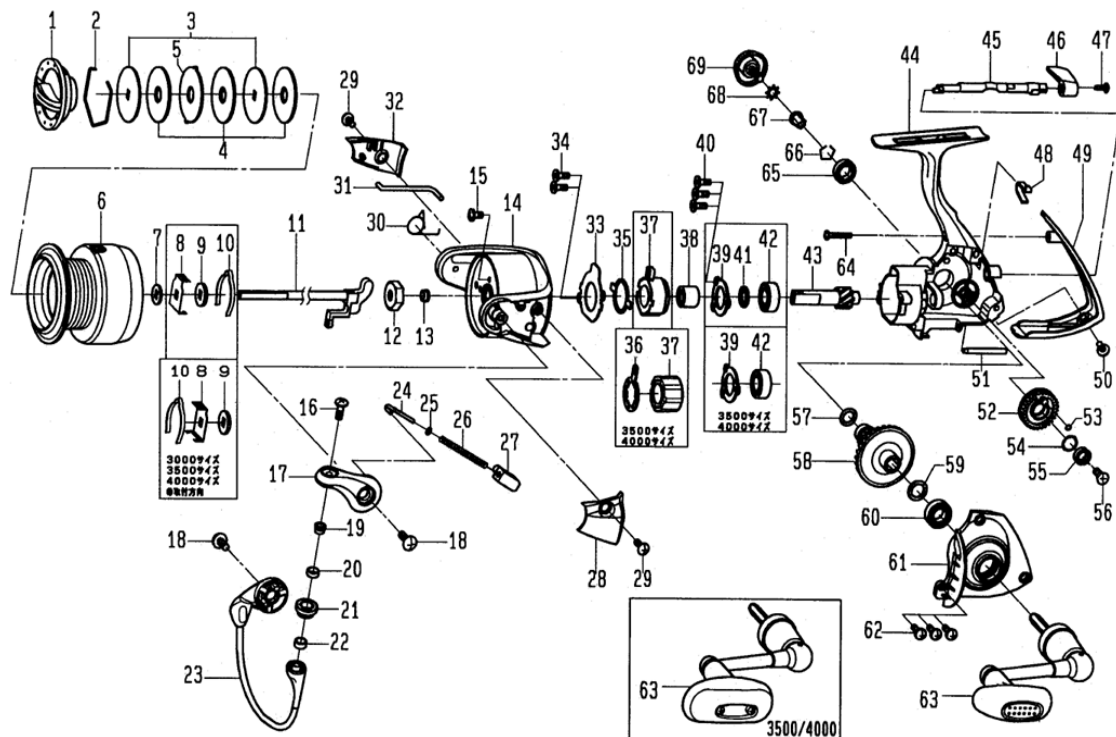

## LEGALIS 4000

CODE	DESCRIPTION	CODE	DESCRIPTION		
001	6G700801	DRAG KNOB	035	6F641501	RETAINER
002	6F884001	RETAINER	037	6F641401	CLUTCH CAM
003	6G700601	WASHER	038	6G314501	ROLLER CLUTCH
004	6F691001	DRAG WASHER	039	6G743001	SPACING SLEEVE
005	6G700701	WASHER	040	6G522901	RETAINER
006	6H305501	SPOOL ASSEMBLY	041	6E134509	SCREW
007	6E467101	WASHER	042	6G522801	BALL BEARING
008	6G743901	CLICK SP. HOLDER	043	6G743101	PINION GEAR
009	6E246101	WASHER	044	6G742102	BODY
010	6F709002	CLICK SPRING	045	6G742601	ANTI-REVERSE CAM
011	6G742701	MAIN SHAFT	046	6G699402	A/R LEVER
012	6G743801	ROTOR NUT	047	6G699501	SCREW
013	6G751201	COLLAR	048	6G726201	SPRING
014	6G646106	ROTOR	049	6G743501	REAR COVER
015	6G627701	SCREW	050	6G332704	SCREW(H)
016	6G195601	SCREW	051	6G644702	STABILIZER BAR
017	6G612310	BAIL ARM	052	6G644302	OSCILLATING GEAR
018	6G205001	SCREW	053	6B853101	O RING
019	6G195501	COLLAR	054	6G522101	WASHER
020	6G220701	COLLAR	055	6G467102	BALL BEARING
021	6F921601	LINE ROLLER	056	6B703401	SCREW
022	6G047601	COLLAR	057	6G645301	O RING
023	6G646401	BAIL ASSEMBLY	058	6G743201	DRIVE GEAR
024	6G298201	BAIL SPRING SHAFT	059	63737808	DRIVE GEAR WASHER
025	6E313901	WASHER	060	6G523401	BALL BEARING
026	6G646201	BAIL SPRING	061	6G743302	BODY COVER
027	6G612103	BAIL SP. HOLDER	062	6G332904	SCREW(J)
028	6G646301	COVER	063	6H310201	HANDLE ASSEMBLY
029	6G270801	SCREW	064	6E119602	SCREW
030	6G613101	SPRING	065	6B861704	BALL BEARING
031	6G646501	BAIL TRIP LEVER	066	6G525101	RETAINER
032	6G646601	COVER	067	6F721202	COLLAR
033	6G577401	RETINAR	068	61608101	WASHER
034	6G557101	SCREW	069	6G744201	SCREW